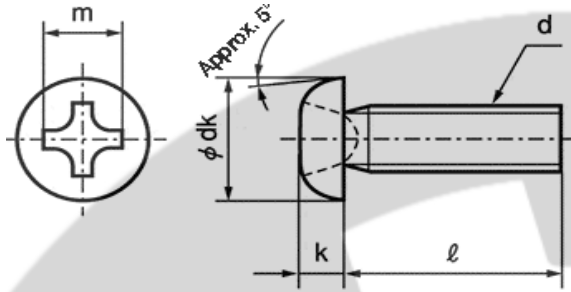

CATALOGUE NUMBER: **R4jA14**

PAN PHILIPS MACHINE SCREW

JIS B1111

AISS 304 A2

Parameter↓	Size→	M1.6x0.35	M2x0.4	M2.5x0.45	M3x0.5	M4x0.7	M5x0.8	M6x1.0	M8x1.25
Head Dia (dk)	Max	3.00	3.50	4.50	5.50	7.00	9.00	10.50	14.00
	Min	2.60	3.10	4.10	5.00	6.50	8.40	9.80	13.20
Head Thickness (k)	Max	1.10	1.40	1.80	2.15	2.75	3.45	4.10	5.40
	Min	0.90	1.20	1.60	1.85	2.45	3.15	3.70	5.00
Drive Bit		PH0	PH0	PH1	PH2	PH2	PH2	PH3	PH3